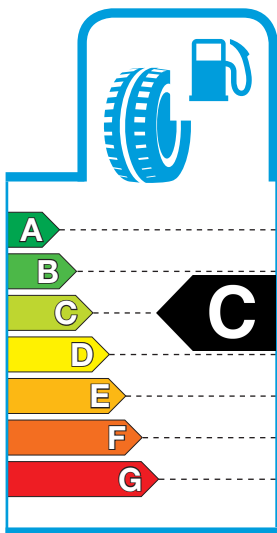

TOYO TIRES

SNOW PROX S943

225/45 R17 91H

4 981910 797289

TOYO TIRE & RUBBER CO., LTD.
www.toyojapan.com

1222/2009 - C1