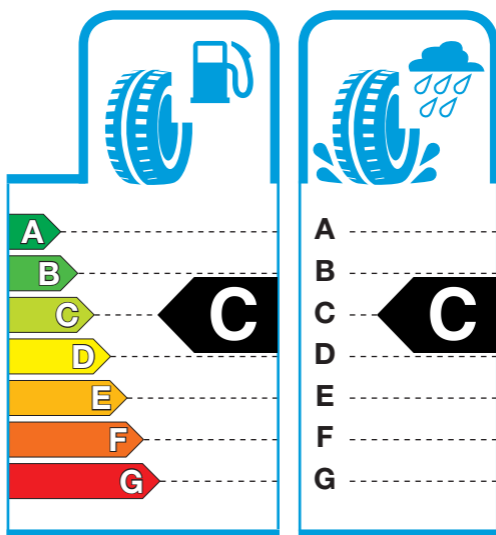

TOYO TIRES

SNOW PROX S943

235/60 R16 104H XL

4 981910 741565

TOYO TIRE & RUBBER CO., LTD.
www.toyojapan.com

1222/2009 - C1