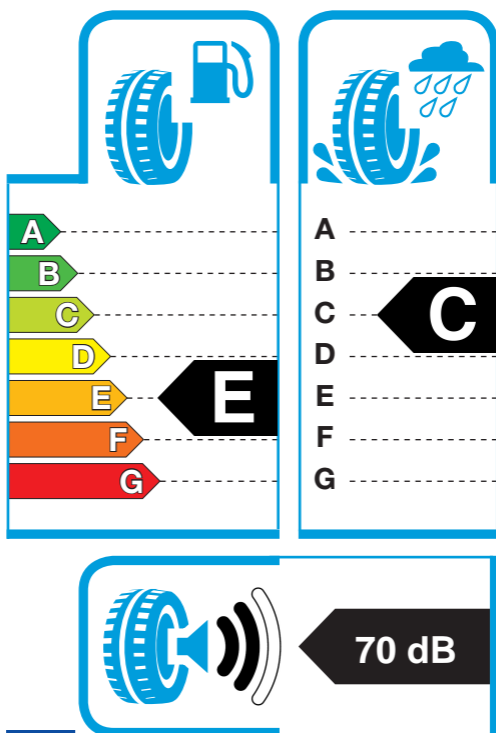

## ***SNOW PROX S943***

### **185/60 R14 82H**

**4 981910 742517**

TOYO TIRE & RUBBER CO., LTD.  
[www.toyojapan.com](http://www.toyojapan.com)

1222/2009 - C1