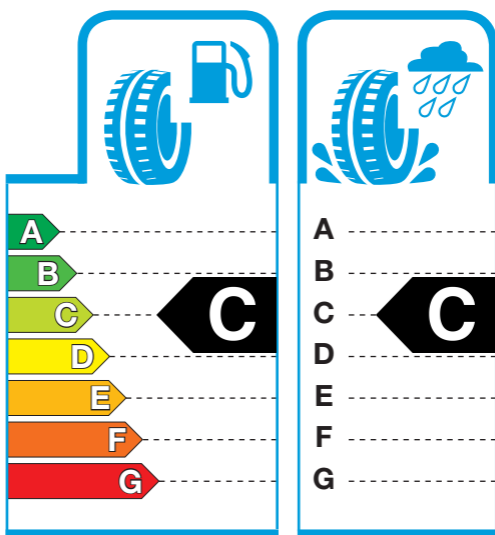

TOYO TIRES

SNOW PROX S943

205/65 R15 99T XL

4 981910 743712

TOYO TIRE & RUBBER CO., LTD.
www.toyojapan.com

1222/2009 - C1