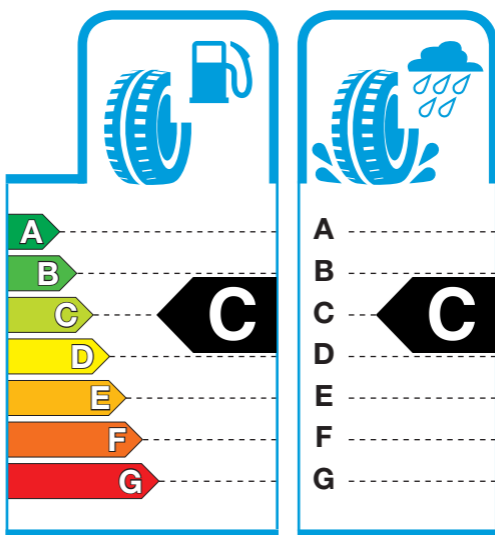

TOYO TIRES

SNOW PROX S943

215/60 R16 99H XL

4 981910 743750

TOYO TIRE & RUBBER CO., LTD.
www.toyojapan.com

1222/2009 - C1