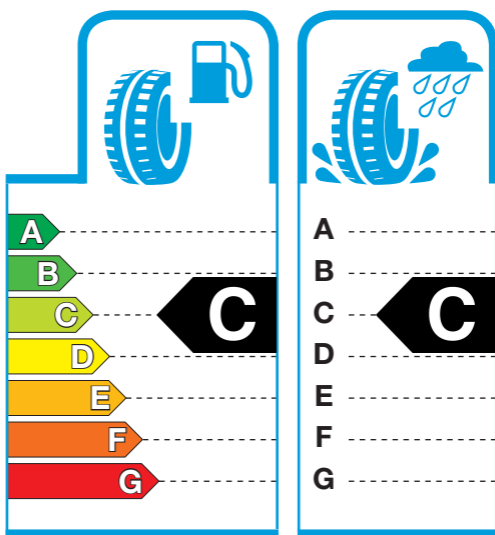

TOYO TIRES

SNOW PROX S943

205/50 R17 93H XL

4 981910 745266

TOYO TIRE & RUBBER CO., LTD.
www.toyojapan.com

1222/2009 - C1