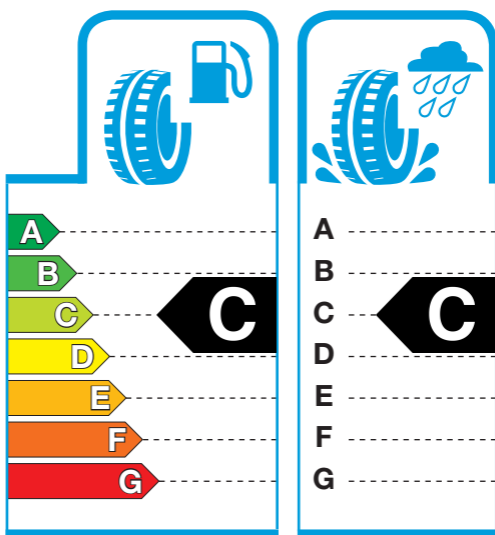

TOYO TIRES

NANOENERGY 3

165/70 R14 85T XL

4 981910 735885

TOYO TIRE & RUBBER CO., LTD.
www.toyojapan.com

1222/2009 - C1